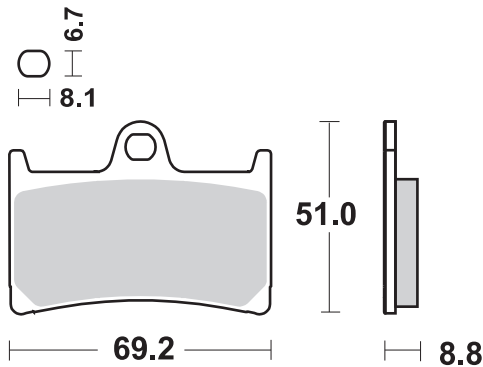

RECOMMENDED	
YAMAHA					
MXT	850	Niken	18 - 22	634 SP*	991 LS
MXT	850	Niken GT	19 - 22	634 SP*	991 LS

* = 2 sets required / 2 jeux pour l'Avant.

Available compounds

SBS 634

HF • HS • SP